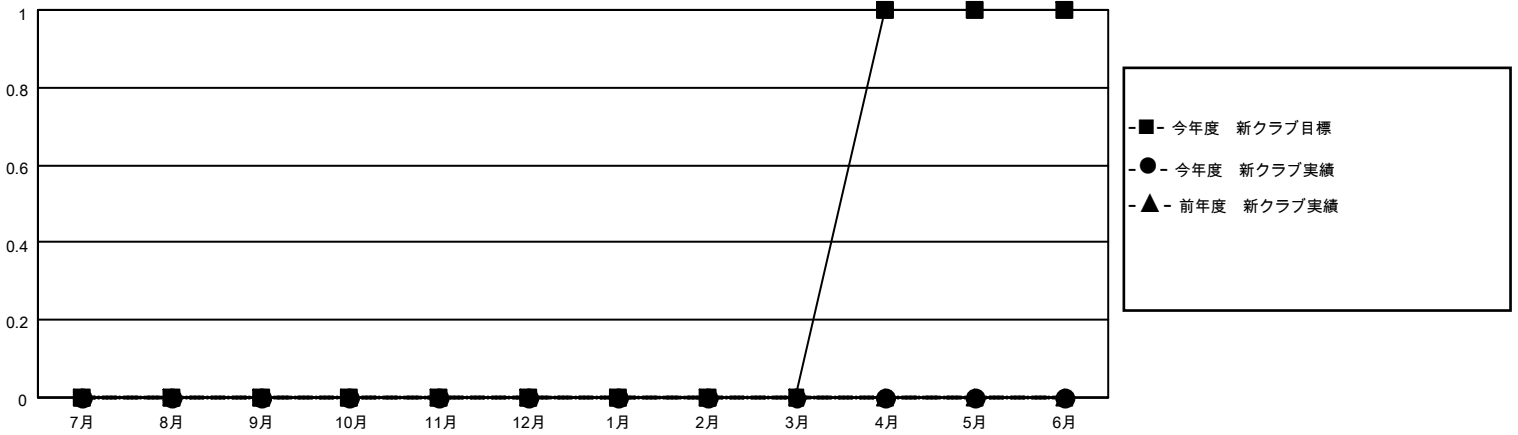

MONTHLY MEMBERSHIP PROGRESS REPORT

地域 JAPAN

District 330 C

Results as of: 8/31/2022

クラブ			
結果：2022-2023			
四半期	新クラブ目標	新クラブ	解散クラブ
7月/8月/9月	0	0	0
10月/11月/12月	0	0	0
1月/2月/3月	0	0	0
4月/5月/6月	1	0	0

名			
結果：2022-2023			
四半期	会員純増目標	会員増強実績	退会者(転籍を含む)実際
7月/8月/9月	50	30	19
10月/11月/12月	15	0	0
1月/2月/3月	45	0	0
4月/5月/6月	0	0	0

新クラブ目標及び実績累計