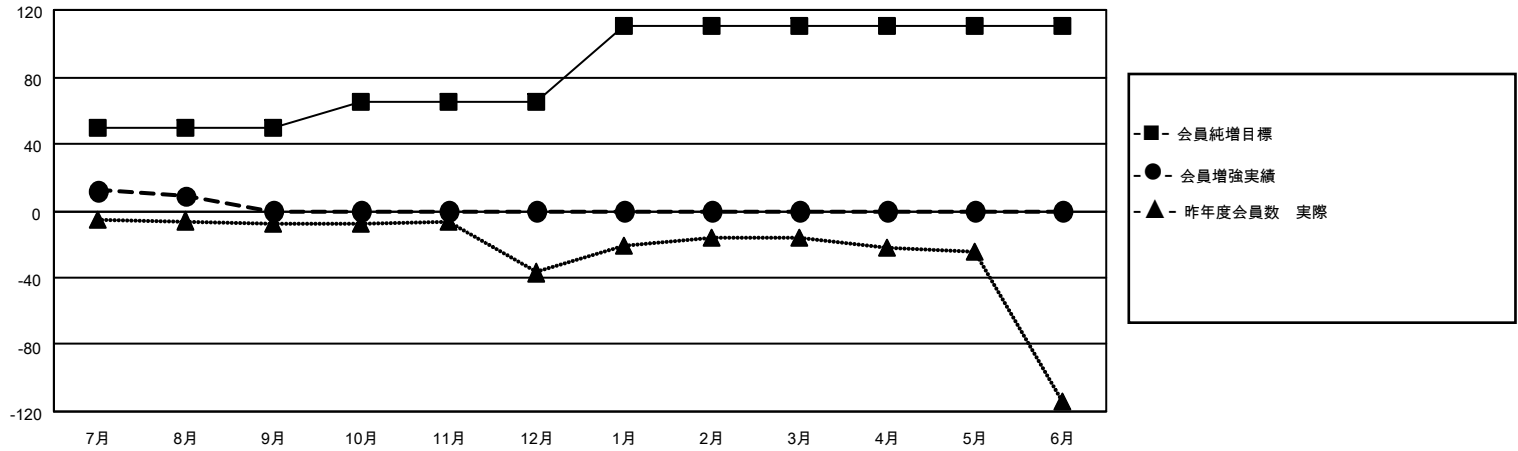

# MONTHLY MEMBERSHIP PROGRESS REPORT

地域 JAPAN

District 330 C

Results as of: 8/31/2022

クラブ			
結果：2022-2023			
四半期	新クラブ目標	新クラブ	解散クラブ
7月/8月/9月	0	0	0
10月/11月/12月	0	0	0
1月/2月/3月	0	0	0
4月/5月/6月	1	0	0

名			
結果：2022-2023			
四半期	会員純増目標	会員増強実績	退会者(転籍を含む)実際
7月/8月/9月	50	30	19
10月/11月/12月	15	0	0
1月/2月/3月	45	0	0
4月/5月/6月	0	0	0

新クラブ目標及び実績累計

会員目標及び実績累計

解散クラブ: 0	16 CLUBS OF 72 一名以上の新会 員を登録	<b>男女別</b>	
退会者		男性	1,452 (83.30%)
物故会員 2	<a href="#">会員累計データを見るには、 ここをクリック</a>	女性	291 (16.70%)
クラブ解散 0		NON BINARY	0 (0.00%)
その他 17		PREFER NOT TO ANSWER	0 (0.00%)
合計 19		世帯主/家族会員合計	377
		国際会費半額の家族会員	208